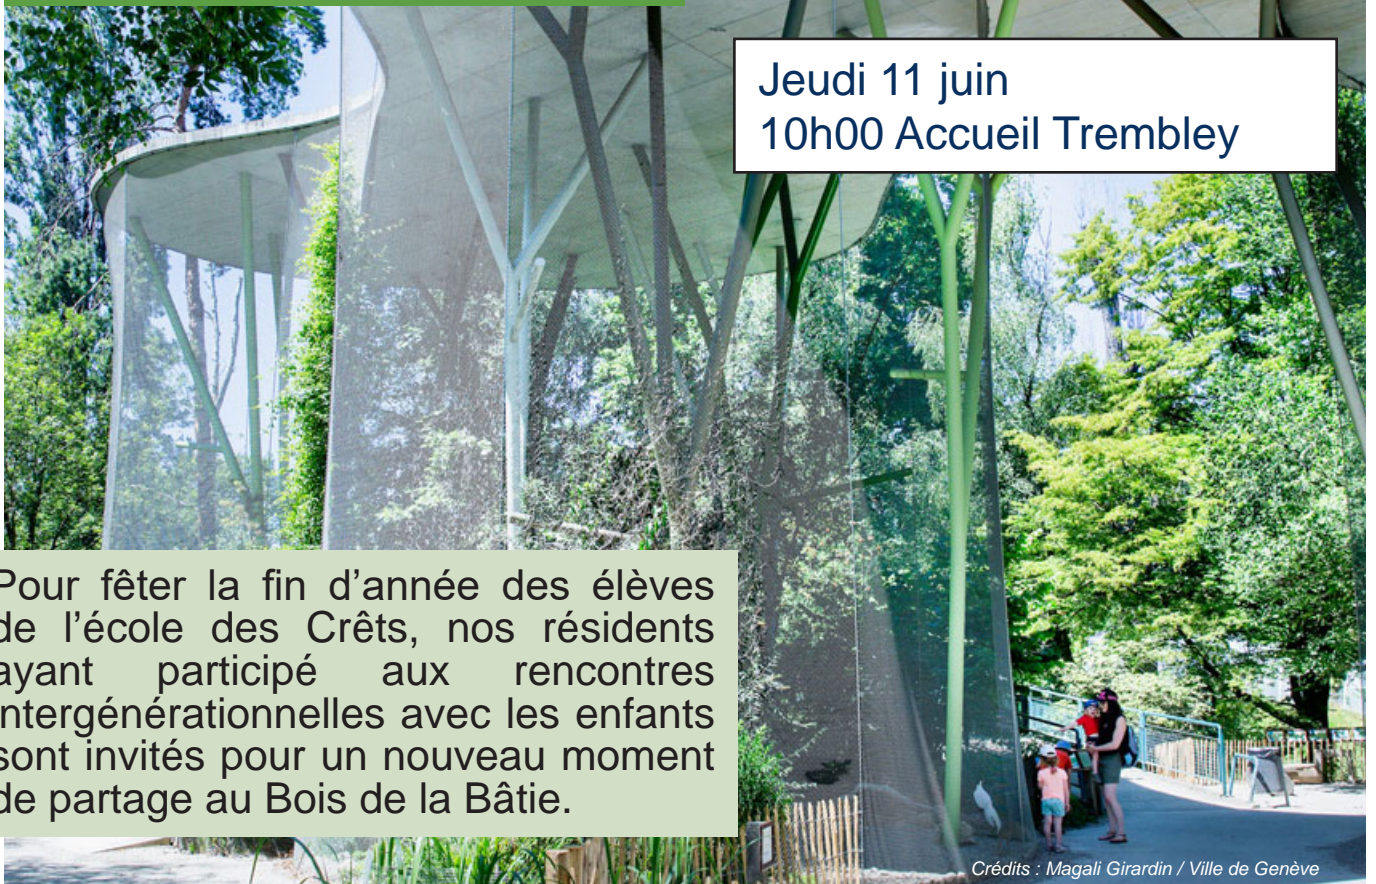

Pique-nique

Samedi 6 juin
11h30 Jardin des Azalées

Yvan, Titouan et Romain vous invitent à partager un pique-nique dans notre magnifique jardin des Azalées. Inscrivez-vous pour profiter de ce moment de détente dans la douceur de ce début juin.

A la une !

Grillades portugaises

Mercredi 10 juin
11h30 Sous le marronnier

A l'occasion de la Fête nationale du Portugal, Elisabeth et Patrick vous proposent de déguster des grillades gourmandes et 100% portugaises. À ne manquer sous aucun prétexte !

Sortie au Bois de la Bâtie

Jeudi 11 juin
10h00 Accueil Trembley

Pour fêter la fin d'année des élèves de l'école des Crêts, nos résidents ayant participé aux rencontres intergénérationnelles avec les enfants sont invités pour un nouveau moment de partage au Bois de la Bâtie.